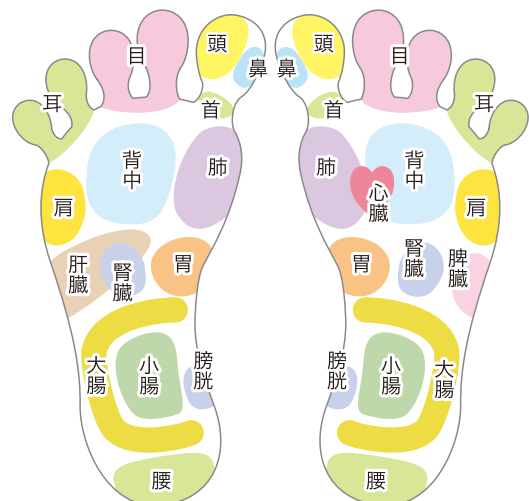

ツボ押し

表糸綿100%
ゆったりロゴム
足首丈

NO.G450D

QUA. C,Pe,Pu 納期 継続中

JAN 4993645553504

表糸綿 100% 足首丈
ツボ押し (PVC 樹脂使用) 無地
ゆったりロゴム