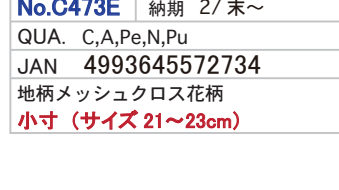

No.C402B	納期 継続中
QUA. C,Pe,Pu	
JAN 4993645533025	
オーガニックコットン	
ローゲージ足首色切替 中国製