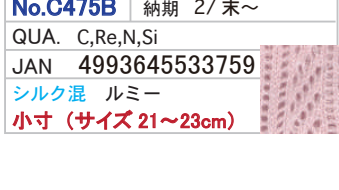

No.C403B	納期 継続中
QUA. C,Pe,Pu	
JAN 4993645533032	
オーガニックコットン	
ハイゲージ平無地 中国製