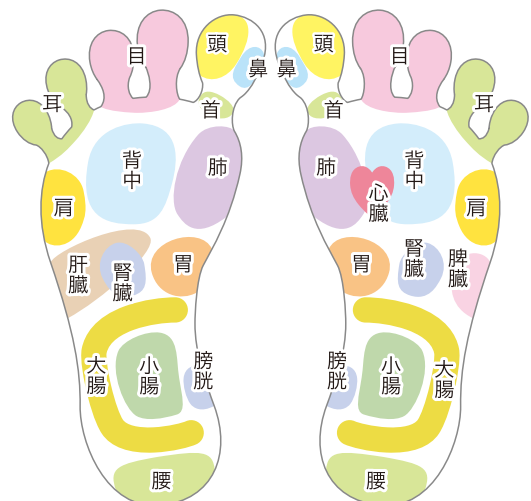

ツボ押し

表糸綿100%
ゆったりロゴム
足首丈

NO.G450D

QUA. C,Pe,Pu 納期 継続中

JAN 4993645553504

表糸綿 100% 足首丈
ツボ押し (PVC 樹脂使用) 無地
ゆったりロゴム