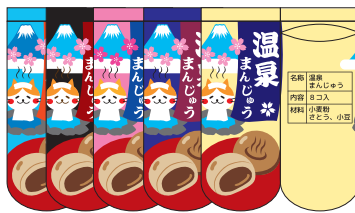

**NO.L09309**

QUA. C, A, Pe, N, Pu 7/末~  
JAN 4993645575094  
天井

**NO.L09310**

QUA. C, A, Pe, N, Pu 7/末~  
JAN 4993645575100  
すき焼き

**NO.L09311**

QUA. C, A, Pe, N, Pu 7/末~  
JAN 4993645575117  
とんかつ

**NO.L09312**