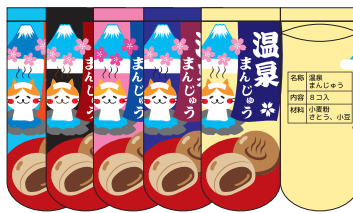

QUA. C, A, Pe, N, Pu 7/末~  
JAN 4993645575094  
天井

**NO.L09310**

QUA. C, A, Pe, N, Pu 7/末~  
JAN 4993645575100  
すき焼き

**NO.L09311**

QUA. C, A, Pe, N, Pu 7/末~  
JAN 4993645575117  
とんかつ

**NO.L09312**

QUA. C, A, Pe, N, Pu 7/末~  
JAN 4993645575124  
温泉まんじゅう