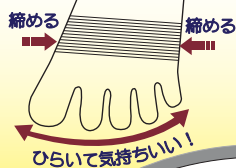

Trois Epri

ゆ
っ
た
り
ロ
ゴ
ム

サ
ポ
ー
ト

足
裏
の
ア
ー
チ
を

ゆ
る
ん
だ

ひらいて気持ちいい!!

サイズ 22~25cm

NO.T995C