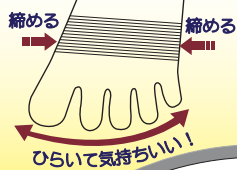

外反母趾対策

表糸綿100% 足首丈・足袋タイプ

Trois Epri

ゆ
っ
た
り
ロ
ゴ
ム

サ
ポ
ー
ト

足
裏
の
ア
ー
チ
を

ゆ
る
ん
だ

サイズ 22~25cm